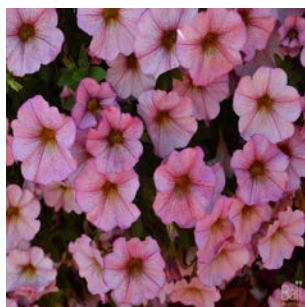

PETCHOA SUPERCAL
2024 collection

PETCHOA SUPERCAL ARTIST ROSE

Label Code: Natures Décor: 51-0978 | Simply Beautiful: 51-0555 | Ball Promo: 51-6242

- **Scientific Name:** Petunia x hybrida
- **Habits:** Mounded
- **Height:** 35cm - 70cm
- **Spacing:**
- **Width:** 35cm - 80cm
- **Exposure:** Sun