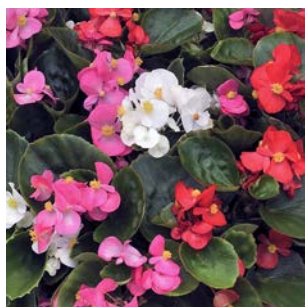

BEGONIA
2024 collection

BEGONIA AMBASSADOR MIX

- **Scientific Name:** Begonia x semperflorens-cultorum
- **Habits:** Mounded
- **Height:** 20cm - 20cm
- **Spacing:** 25cm - 30cm
- **Width:** 20cm - 20cm
- **Exposure:** Part Sun